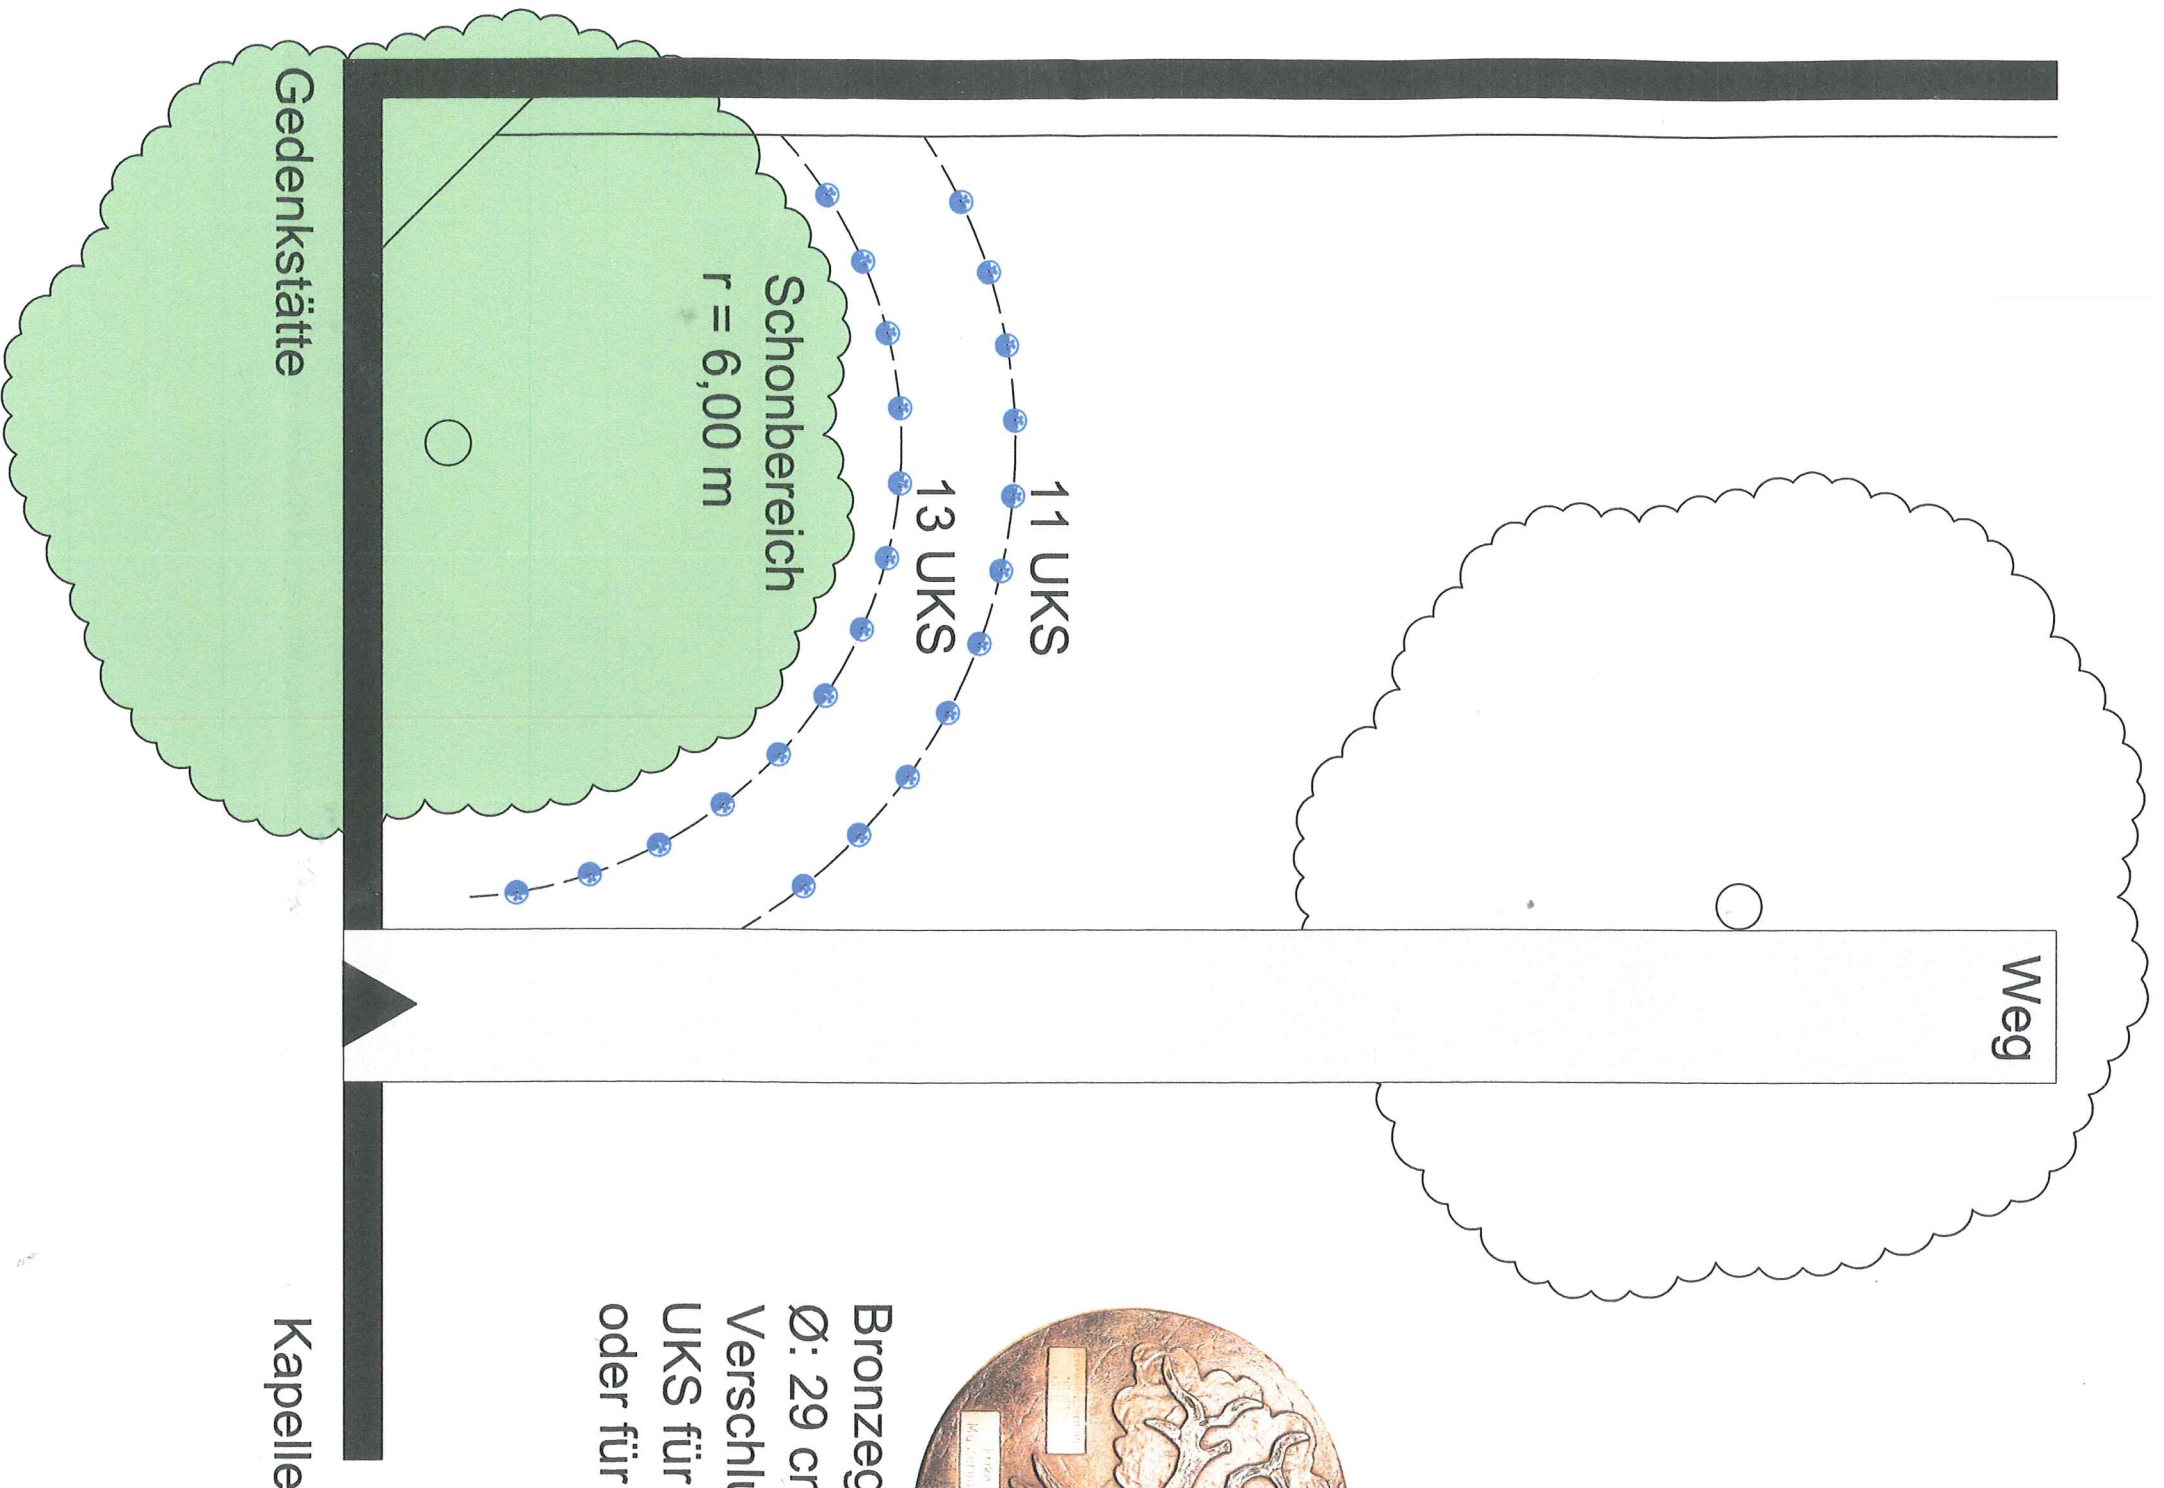

Friedhof Dittishausen

Gestaltungsentwurf unter bestehender Kastanie

Bronzegussdeckel,
Ø: 29 cm, dient als
Verschluss des
UKS für 1-2 Urnen
oder für 1-4 Urnen

M 1:100

BGU BaumGrabUrnenanlage GmbH
Der Baum als wachsender Grabstein
Naturnahe - alternative Bestattungsform